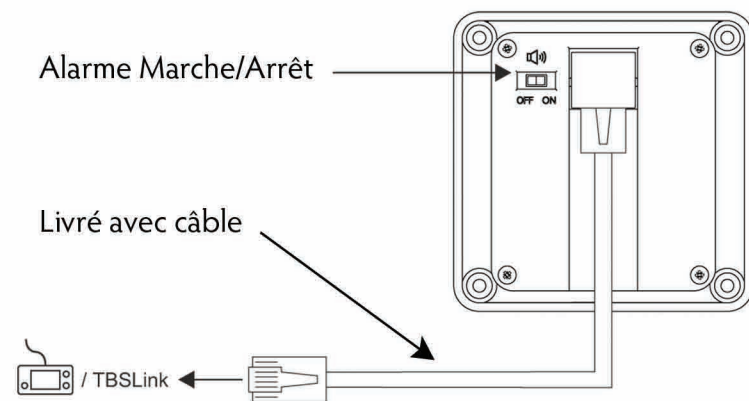

### Pour combinés convertisseur-chargeur

- ALC 12-1600
- ALC 12-2000
- ALC 12-3000
- ALC 24-1800
- ALC 24-2500
- ALC 24-3500

Ref: remote ALC

### Pour convertisseurs

- AL 12-1000
- AL 12-1600
- AL 12-3000
- AL 24-1400
- AL 24-1800
- AL 24-3500
- AL 48-1800

Ref remote-AL

### Pour chargeurs

- OC12-40
- OC12-60
- OC24-20
- OC24-30

Ref remote OC

### Montage encastré