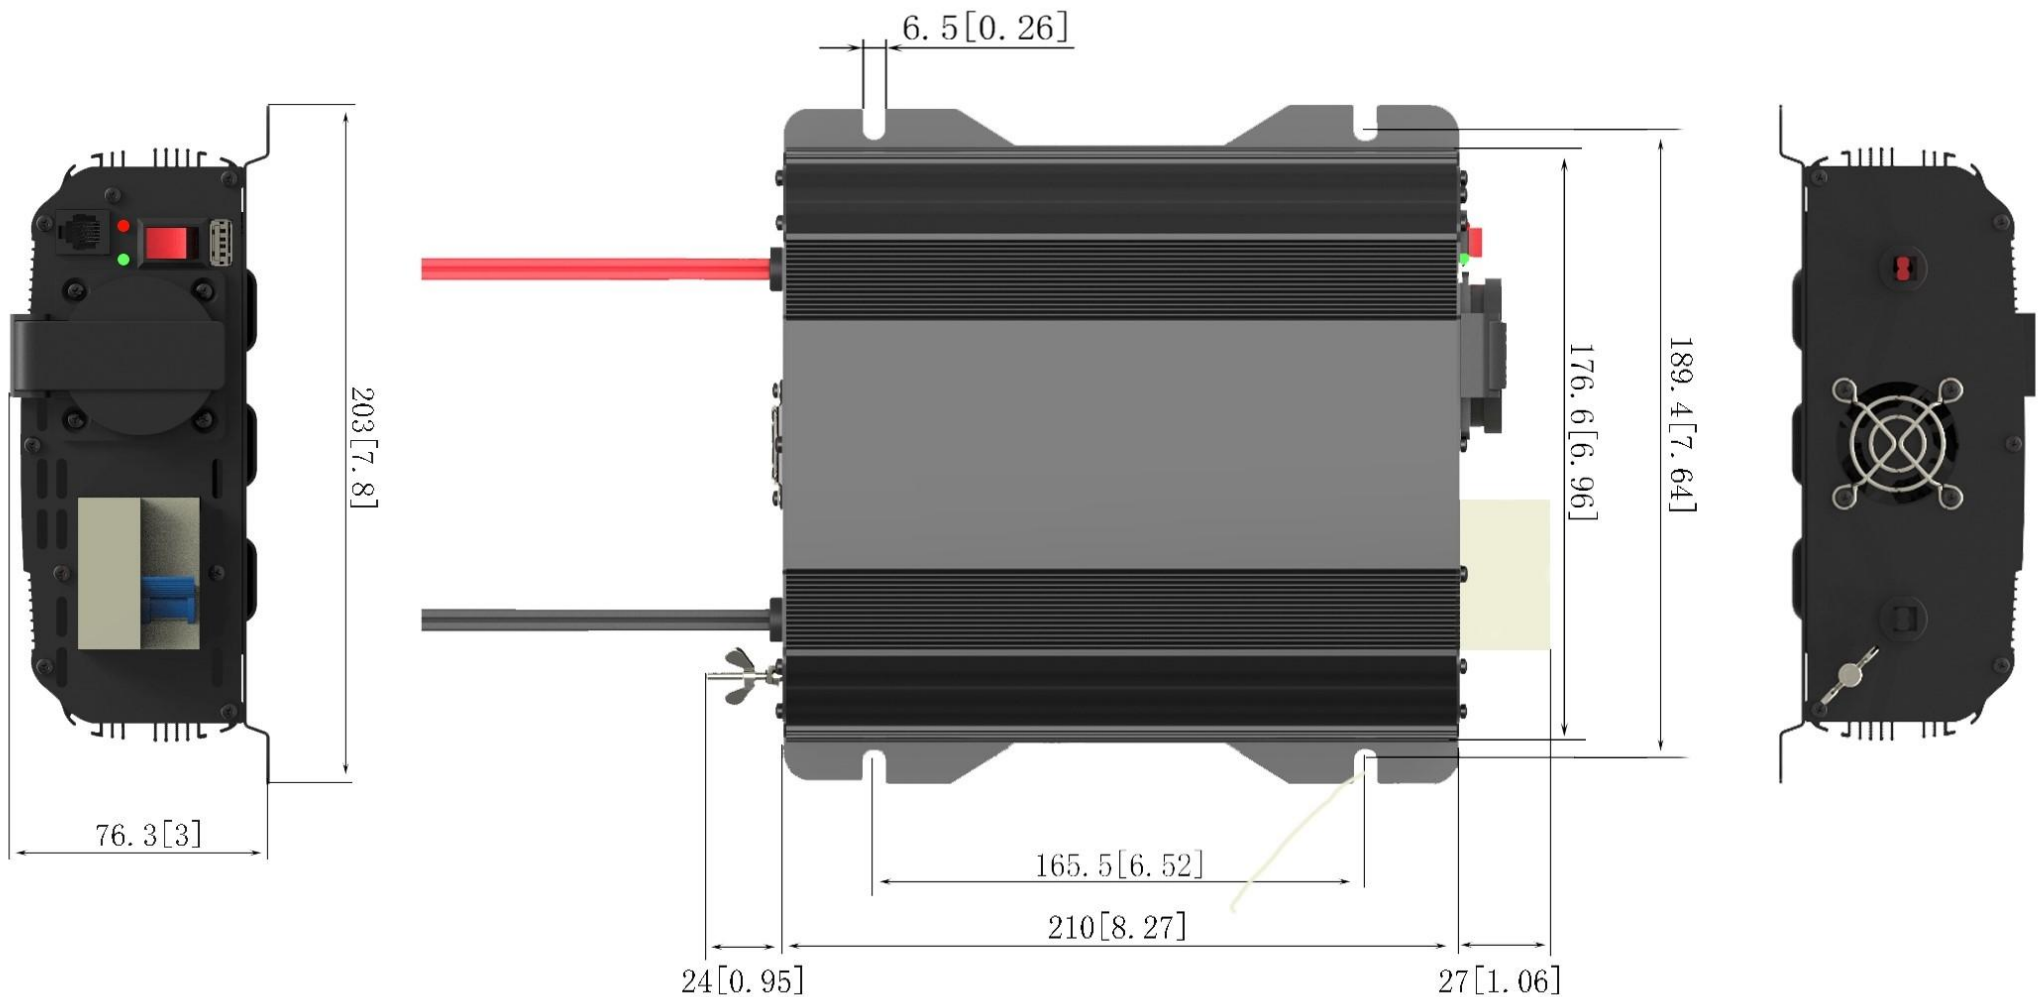

# CONVERTISSEUR DC/AC SINUSOIDAL

REF.PSW12-700DIF

REF.PSW24-700DIF

# CONVERTISSEUR DC/AC SINUSOIDAL

REF.PSW12-1600DIF

REF.PSW24-1600DIF

# CONVERTISSEUR DC/AC SINUSOIDAL

REF.PSW12-3200DIF