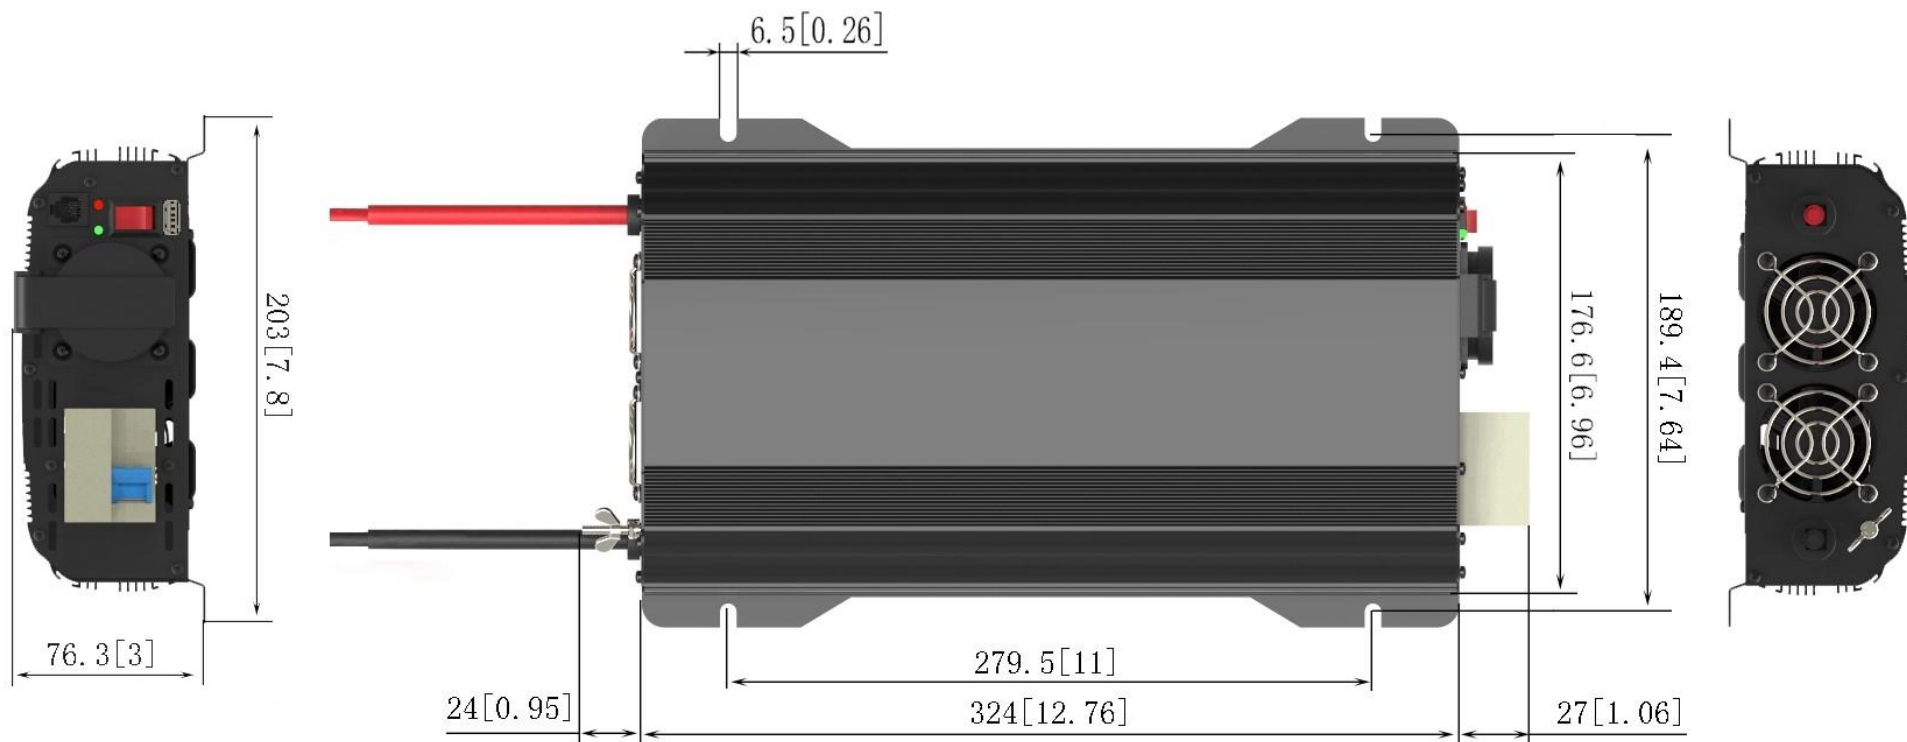

# CONVERTISSEUR DC/AC SINUSOIDAL

REF.PSW12-700DIF

REF.PSW24-700DIF

# CONVERTISSEUR DC/AC SINUSOIDAL

REF.PSW12-1600DIF

REF.PSW24-1600DIF

# CONVERTISSEUR DC/AC SINUSOIDAL

REF.PSW12-3200DIF