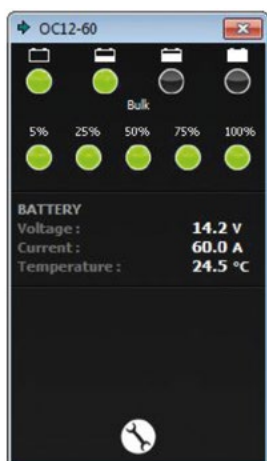

CHARGEURS DE BATTERIE OMNICHARGE

OC50-90

Côté

Vue de face

Vue du dessous

	Tension d'entrée	Tension batterie	Courant de charge
OC12-90	100 à 260 V	12 V	90 A
OC24-50	100 à 260 V	24 V	50 A
OC24-80	180 à 260 V	24 V	80 A
OC48-40	180 à 260 V	48 V	40 A

Dim : 370x271x132 mm (Lxlxh) - Poids 6,5 kg

COMMANDES À DISTANCE EN OPTION

KIT PC

REMOTE-OC
Dim. : 58 x 58 mm

REMOTE-LCD
Commande à distance programmable LCD.
Dim. : 130 x 70 x 36 mm