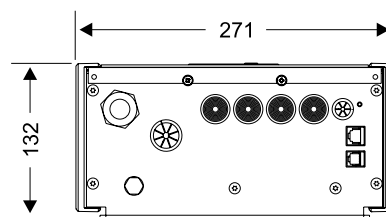

CHARGEURS DE BATTERIE OMNICHARGE

OC50-90

Côté

Vue de face

Vue du dessous

	Tension d'entrée	Tension batterie	Courant de charge
OC12-90	100 à 260 V	12 V	90 A
OC24-50	100 à 260 V	24 V	50 A
OC24-80	180 à 260 V	24 V	80 A
OC48-40	180 à 260 V	48 V	40 A

Dim : 370x271x132 mm (Lxlxh) - Poids 6,5 kg

COMMANDES À DISTANCE EN OPTION

KIT PC

REMOTE-OC
Dim. : 58 x 58 mm

REMOTE-LCD
Commande à distance programmable LCD.
Dim. : 130 x 70 x 36 mm