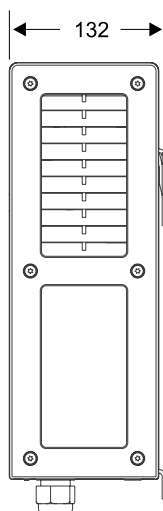

CHARGEURS DE BATTERIE OMNICHARGE

OC50-90

Côté

Vue de face

Vue du dessous

	Tension d'entrée	Tension batterie	Courant de charge
OC12-90	100 à 260 V	12 V	90 A
OC24-50	100 à 260 V	24 V	50 A
OC24-80	180 à 260 V	24 V	80 A
OC48-40	180 à 260 V	48 V	40 A

Dim : 370x271x132 mm (Lxlxh) - Poids 6,5 kg

COMMANDES À DISTANCE EN OPTION

KIT PC

REMOTE-OC
Dim. : 58 x 58 mm

REMOTE-LCD
Commande à distance programmable LCD.
Dim. : 130 x 70 x 36 mm