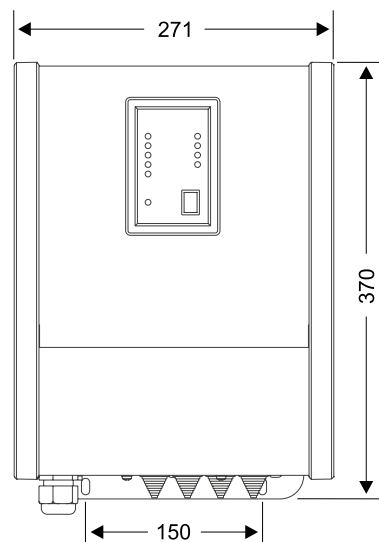

CHARGEURS DE BATTERIE OMNICHARGE

OC50-90

Côté

Vue de face

Vue du dessous

	Tension d'entrée	Tension batterie	Courant de charge
OC12-90	100 à 260 V	12 V	90 A
OC24-50	100 à 260 V	24 V	50 A
OC24-80	180 à 260 V	24 V	80 A
OC48-40	180 à 260 V	48 V	40 A

Dim : 370x271x132 mm (Lxlxh) - Poids 6,5 kg

COMMANDES À DISTANCE EN OPTION

KIT PC

REMOTE-OC
Dim. : 58 x 58 mm

REMOTE-LCD
Commande à distance programmable LCD.
Dim. : 130 x 70 x 36 mm